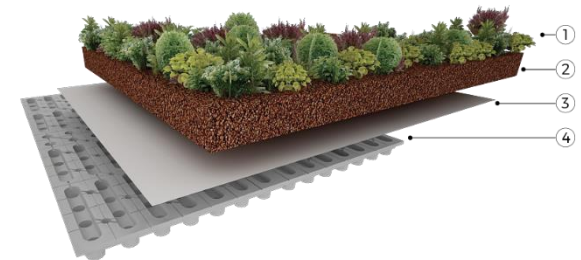

“Tecnica dei sistemi di copertura impermeabili e a verde pensile”

22 ottobre 2018 - ore 14.00 – 18.00

- Teoria generale delle coperture piane
- Teoria generale dell'impermeabilizzazione
- Tecnologie ecosostenibili per le coperture piane

- Cos'è il Verde Pensile
- Il Codice di Pratica UNI sul Verde Pensile
- Il giardino Pensile
- Il tetto verde “Piano e Inclinato”
- Alcuni Casi studio su interventi realizzati

Relatori: Marco Barletta, Cristian Barletta

In collaborazione con

DAKU

LA NATURA SUL TETTO

Plain Green Palazzo Ducale, Cortile Maggiore, Piazza Matteotti 38r - GENOVA

per iscrizioni: colors@plaingreen.it Info: 010/593.398

COSTO: 15€ (compresa IVA) pagamento bonifico intestato a: PLA&CO s.a.s.

Codice IBAN: IT25V0617501426000002474880;

indicare nella causale: Nome Cognome – VERDE PENSILE

In caso di mancata attivazione o di disdetta almeno 24 h. prima dell'inizio del corso la quota d'iscrizione sarà restituita