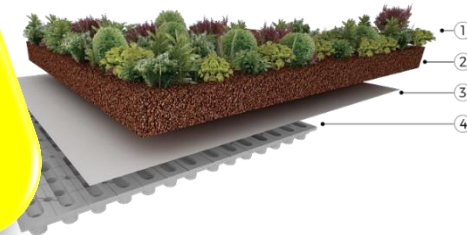

I giovedì di plain green

MATERIALI: sistemi di copertura a verde pensile

“Tecnica dei sistemi di copertura impermeabili e a verde pensile”

11 aprile 2019 - ore 14.00 – 18.00

- Teoria generale delle coperture piane
- Teoria generale dell'impermeabilizzazione
- Tecnologie ecosostenibili per le coperture piane

- Cos'è il Verde Pensile
- Il Codice di Pratica UNI sul Verde Pensile
- Il giardino Pensile
- Il tetto verde “Piano e Inclinato”
- Alcuni Casi studio su interventi realizzati

Relatori: Cristian Barletta, Marco Barletta

4 CFP
Architetti

COMMUNITY

SE TI ISCRIVI ALLA
COMMUNITY PROFESSIONAL
GREEN TUTTI I CORSI SONO
INCLUSI NELLA QUOTA
INSIEME A TANTI ALTRI
SERVIZI!

vai su PLAINGREEN.IT

In collaborazione con:

DAKU
LA NATURA SUL TETTO

DERBIGUM®

Plain Green Palazzo Ducale, Piazza Matteotti 38r - GENOVA

per iscrizioni: colors@plaingreen.it Info: 010/593.398

COSTO: 18€ (compresa IVA) bonifico intestato a: PLA&CO s.a.s.

Codice IBAN: IT25V0617501426000002474880

indicare nella causale: Nome Cognome – VERDE PENSILE

In caso di mancata attivazione o di disdetta almeno 24 h. prima dell'inizio del corso la quota d'iscrizione sarà restituita